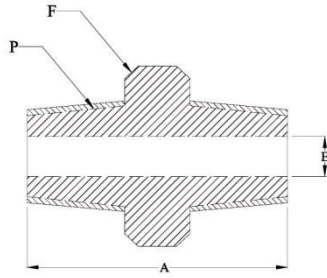

Hex Nipple

Pipe Size	Dimensions		
	A	E	F
1/8	30	4.8	7/16
1/4	38	7.1	9/16
3/8	40	9.6	11/16
1/2	50	11.9	7/8
3/4	50	15.7	1-1/16
1	60	22.3	1-3/8