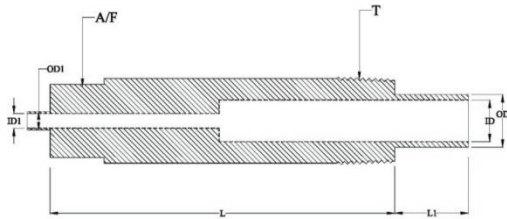

Nipple

Pipe Size	Dimensions		
P-PT, NPT	A	E	F
1/8	30	4.8	7/16
1/4	38	7.1	9/16
3/8	40	9.6	11/16
1/2	50	11.9	7/8
3/4	50	15.7	1-1/16
1	60	22.3	1-3/8