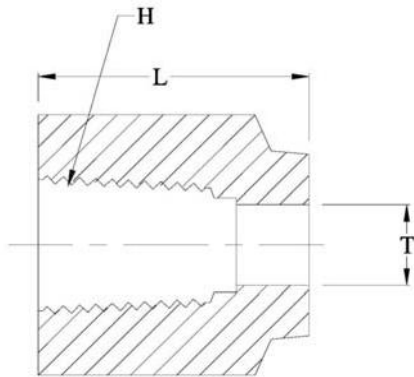

Nut

Tube O.D. T in	H in	L
1/16	5/16	7.93
1/8	7/16	11.93
3/16	1/2	11.93
1/4	9/16	12.70
5/16	5/8	13.46
3/8	11/16	14.22
1/2	7/8	17.52
5/8	1	17.52
3/4	1-1/8	17.52
7/8	1-1/4	17.52
1	1-1/2	20.57